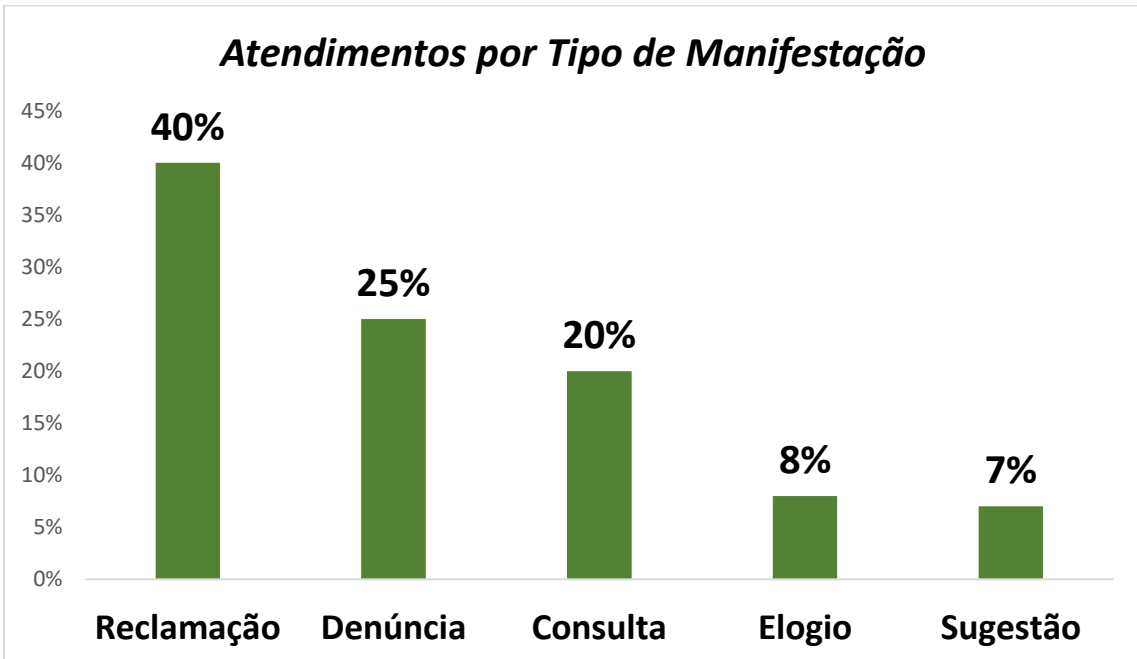

DEMONSTRATIVO CONSOLIDADO DE RESULTADOS DA OUVIDORIA SESI/MT - EXERCÍCIO 2023 -

Em 2023 a Ouvidoria SESI/MT atendeu a **60 ocorrências**, até o mês de dezembro, conforme dados, abaixo.

ATENDIMENTOS DENTRO E FORA DO PRAZO EM 2023

ATENDIMENTOS POR CANAL

A maior incidência de entrada de ocorrências foi através do site da Ouvidoria SESI/MT. No entanto, tivemos manifestações vindas por outros canais, como e-mail e por Telefone da Ouvidoria SESI-MT.