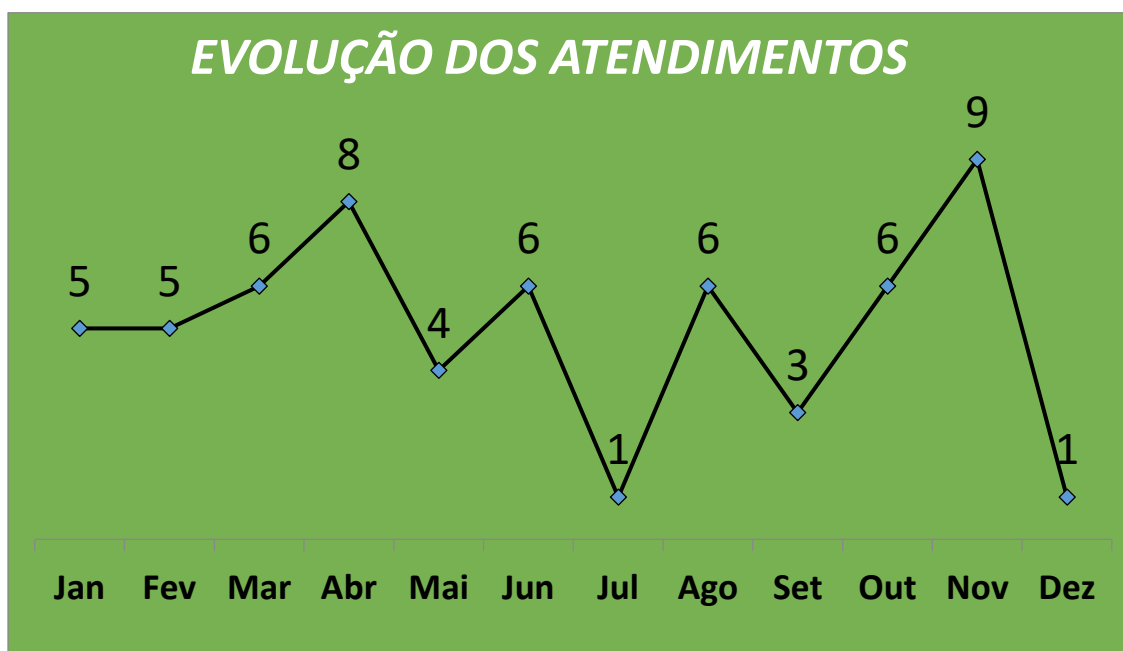

DEMONSTRATIVO CONSOLIDADO DE RESULTADOS DA OUVIDORIA SESI/MT - EXERCÍCIO 2023 -

Em 2023 a Ouvidoria SESI/MT atendeu a **60 ocorrências**, até o mês de dezembro, conforme dados, abaixo.

ATENDIMENTOS DENTRO E FORA DO PRAZO EM 2023