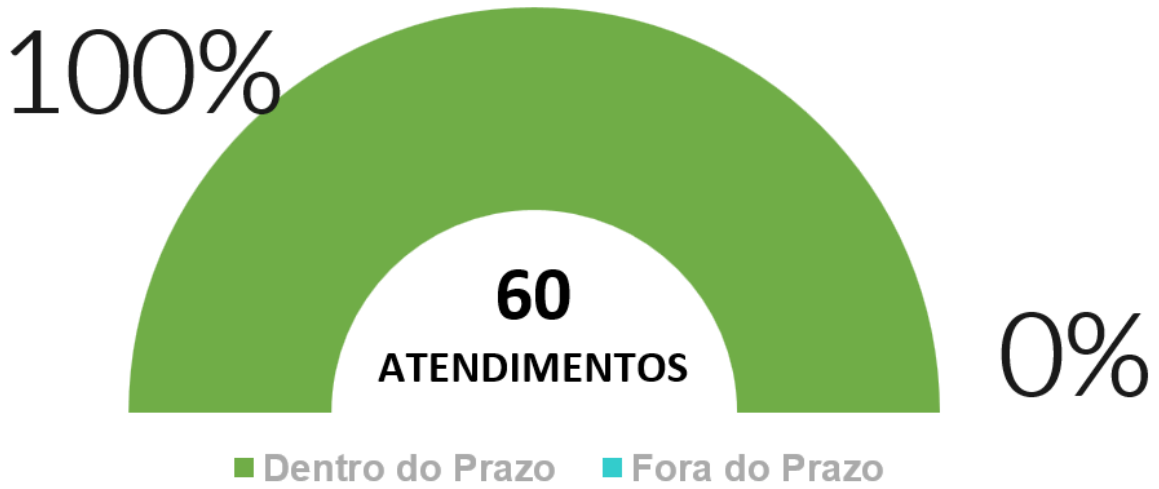

DEMONSTRATIVO CONSOLIDADO DE RESULTADOS DA OUVIDORIA SESI/MT - EXERCÍCIO 2023 -

Em 2023 a Ouvidoria SESI/MT atendeu a **60 ocorrências**, até o mês de dezembro, conforme dados, abaixo.

ATENDIMENTOS DENTRO E FORA DO PRAZO EM 2023